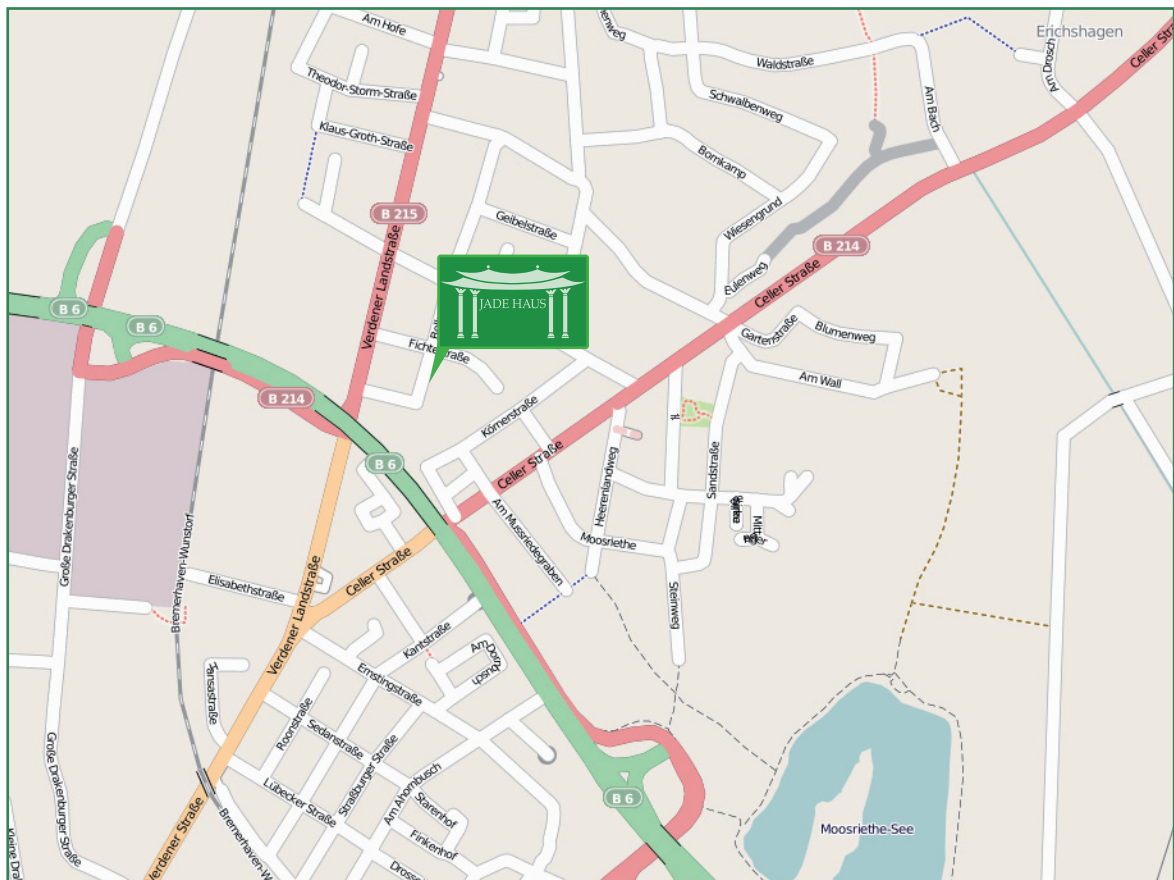

VERDENER LANDSTR. 114 | 31582 NIENBURG/WESER | TELEFON 05021/ 600 618

Alle Karten(daten) auf dieser Seite sind dem OpenStreetMap-Projekt entnommen und stehen unter der Lizenz Creative Commons Attribution Share Alike-Lizenz 2.0.